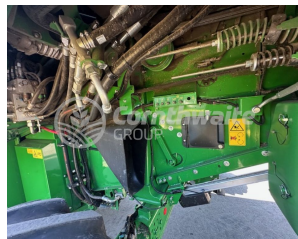

## Description

Used John Deere S780i Combine

200/150hrs

ProDrive 30kph

730D Header

4WD

**Cornthwaite**  
GROUP

**Nantwich**